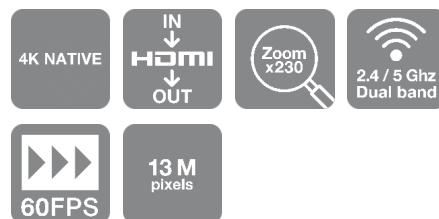

SCHEDA TECNICA

CARATTERISTICHE PRINCIPALI

- **Contenuti ad alta definizione in aula**
  Visualizzatore wireless 4K UHD con fotocamera da 13 megapixel e 60 fps
- **Perfettamente flessibile e portatile**
  Connettività wireless a doppia banda e design leggero
- **Visualizzazione di ogni dettaglio in grande formato**
  Rapporto di ingrandimento 230x e attacco per microscopio
- **Acquisizione e registrazione**
  Acquisizione di contenuti in tempo reale in 4K e condivisione con gli altri
- **Tranquillità totale**
  Garanzia standard di 5 anni