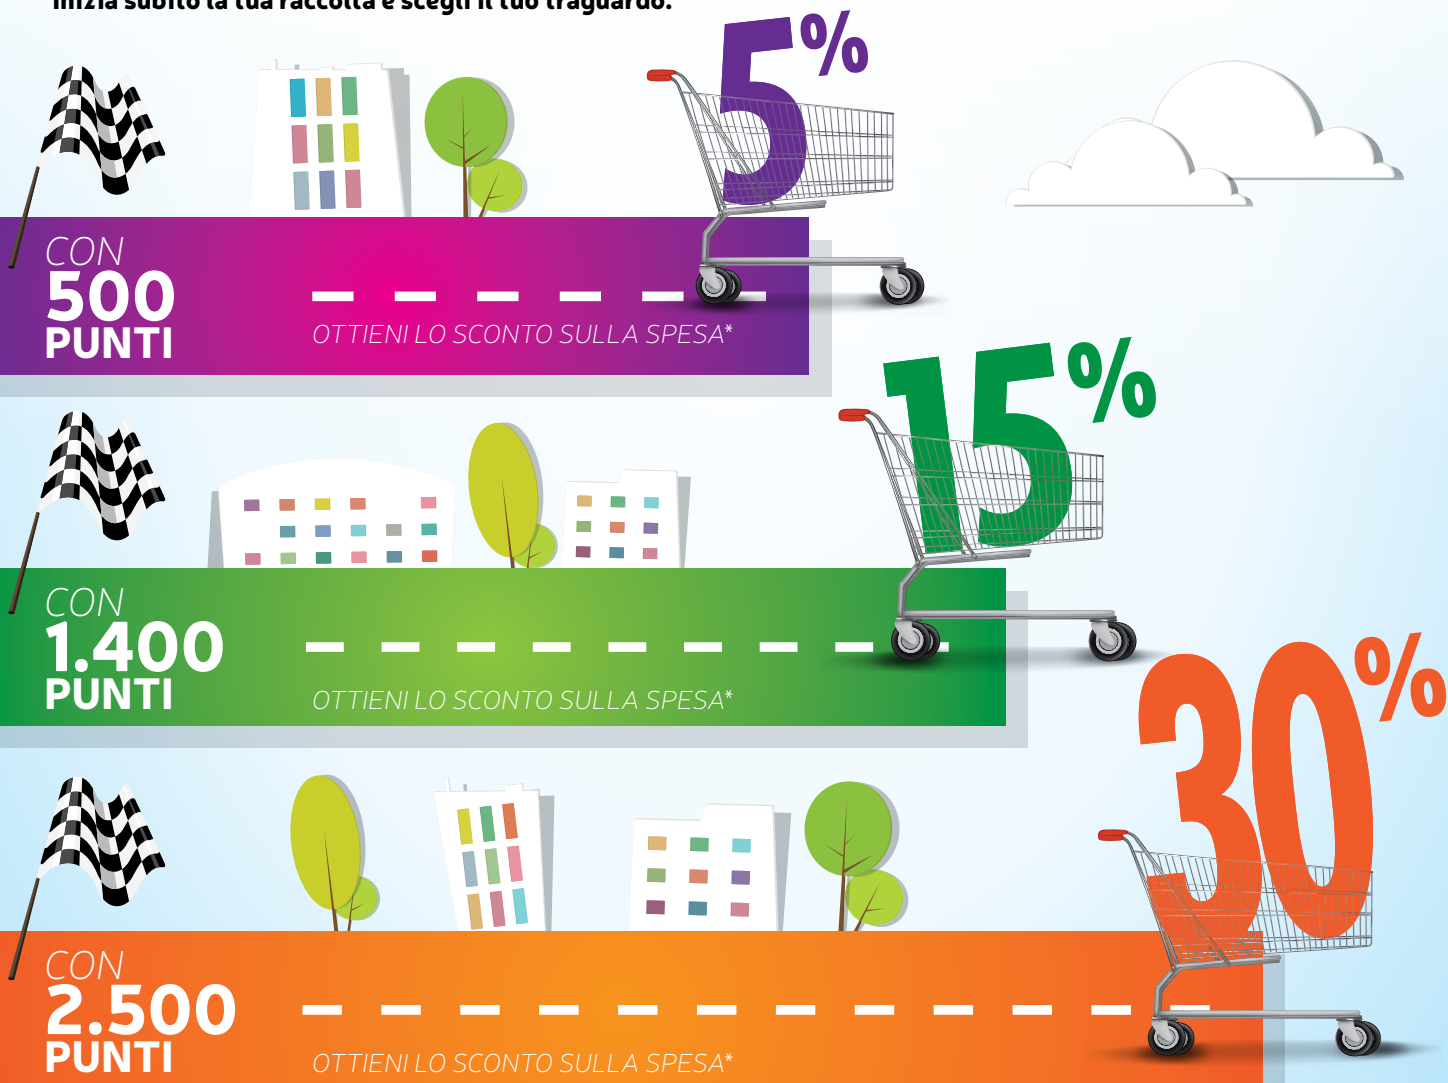

UTILIZZA I PUNTI E SCEGLI IL TUO TRAGUARDO

Accumula i tuoi punti ed ottieni sconti crescenti.

Con 500 punti ottieni il 5% di sconto, ma se arrivi a 1.400 punti puoi ottenere il 15% di sconto e se arrivi a 2.500 addirittura il 30%!

In tutti e tre i casi gli sconti saranno validi su una spesa massima di 100€ (scontrino unico).

Inizia subito la tua raccolta e scegli il tuo traguardo.